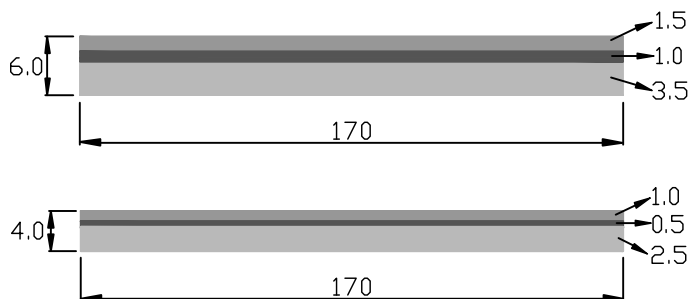

### light lines

contemporary neon colours

**With Filling**  
**Extruded 3 layers**

Product code	
Front	Temple
JUN3-0254	JUN3-0254
JUN3-0255	JUN3-0255
UN3-0256	UN3-0256
JUN3-0257	JUN3-0257
JUN3-0258	JUN3-0258
JUN3-0259	JUN3-0259
JUN3-0260	JUN3-0260
UN3-0261	UN3-0261
UN3-0262	UN3-0262

	Standard sizes	Tolerance
6.0	170*1400mm	6.0-6.2mm 168-175mm 1400-1410mm
4.0	170*1400mm	4.0-4.2mm 168-175mm 1400-1410mm

JUN3-0254

JUN3-0255

UN3-0256

JUN3-0257

JUN3-0258

JUN3-0259

JUN3-0260