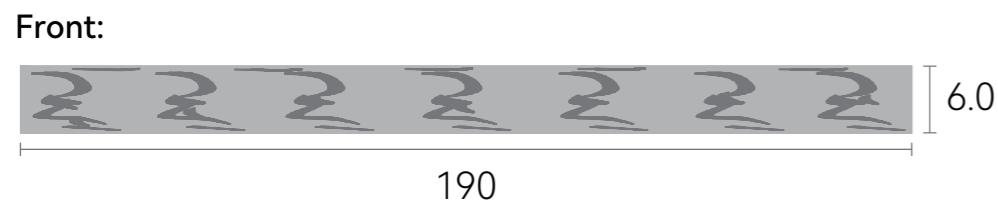

CLEAR STREAM

Demi

Pure & light
feel the peace of natural

CLEAR STREAM

HDD3-0007~0013

Demi

CLEAR STREAM

Demi

PRODUCT CODE

Front	Temple
HDD3-0007	UD3-0282
HDD3-0008	UD3-0283
HDD3-0009	UD3-0284
HDD3-0010	UD3-0285
HDD3-0011	UD3-0286
HDD3-0012	UD3-0287
HDD3-0013	UD3-0288
Thickness 6.0mm(6.0-6.2mm) 4.0mm(4.0-4.2mm)	Thickness 4.0mm(4.0-4.2mm)
Standard Size 190x1400mm	Standard Size 190x1400mm
Tolerance 188-195mm 1400-1410mm	Tolerance 188-195mm 1400-1410mm