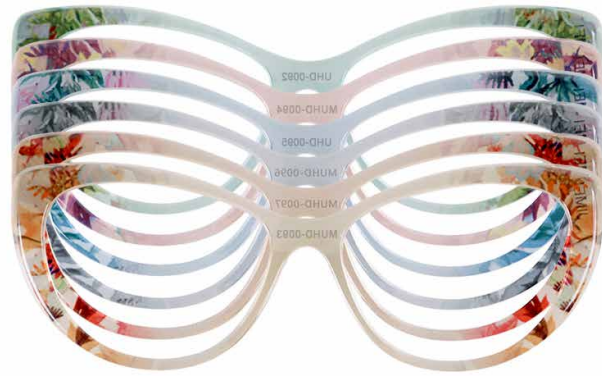

MYSTIQUE

lamination

Flowery fragrance

keep classy and grace

Mystique collection
Lamination

Product code	
Front	Temple
UHD-0092	MUHD-0098
MUHD-0093	MUHD-0099
MUHD-0094	MUHD-0100
UHD-0095	MUHD-0101
MUHD-0096	MUHD-0102
MUHD-0097	MUHD-0103

	Standard sizes	Tolerance
6.0	170*465mm	6.0-6.2mm 167-172mm 455-467mm
4.0	170*465mm	4.0-4.2mm 167-172mm 455-467mm

UHD-0092

MUHD-0093

MUHD-0094

UHD-0095

MUHD-0096

MUHD-0097