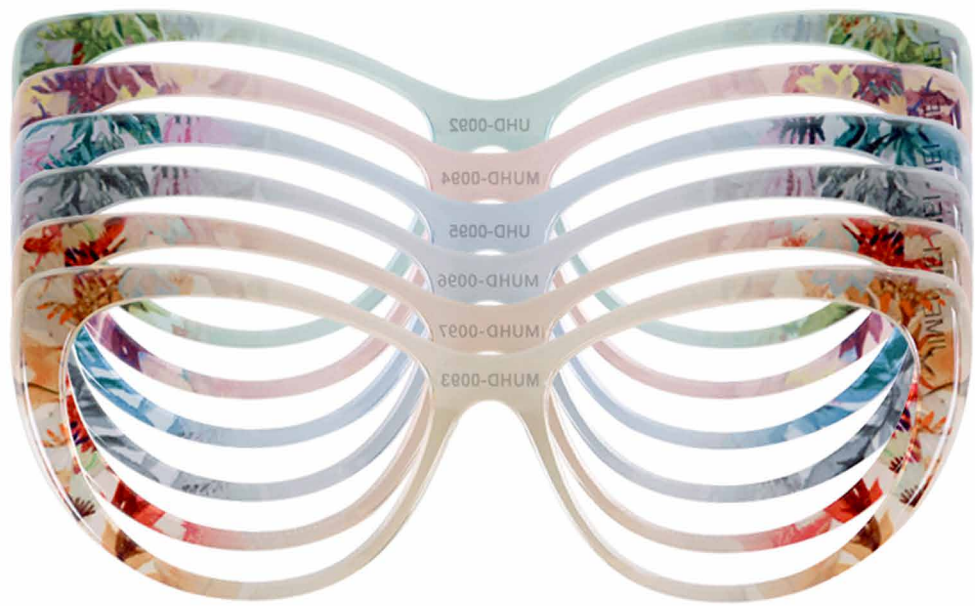

MYSTIQUE

lamination

Flowery fragrance

keep classy and grace

Mystique collection
Lamination

Product code	
Front	Temple
UHD-0092	MUHD-0098
MUHD-0093	MUHD-0099
MUHD-0094	MUHD-0100
UHD-0095	MUHD-0101
MUHD-0096	MUHD-0102
MUHD-0097	MUHD-0103

	Standard sizes	Tolerance
6.0	170*465mm	6.0-6.2mm 167-172mm 455-467mm
4.0	170*465mm	4.0-4.2mm 167-172mm 455-467mm

UHD-0092

MUHD-0093

MUHD-0094

UHD-0095

MUHD-0096

MUHD-0097