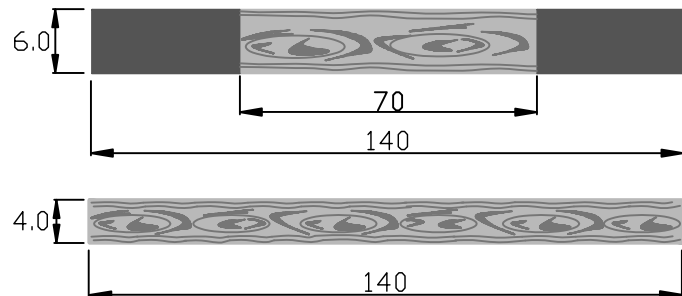

# WELL DEFINED

extruded

northern lights

**Well-Defined  
Extruded**

Product code	
Front	Temple
UD4-0147	UD4-S0147
UD4-0148	UD4-S0148
JUD4-0149	JUD4-S0149
JUD4-0150	JUD4-S0150
UD4-0151	UD4-S0151
JUD4-0152	JUD4-S0152
UD4-0153	UD4-S0153

	Standard sizes	Tolerance
6.0	140*1400mm	6.0-6.2mm 138-145mm 1400-1410mm
4.0	140*1400mm	4.0-4.2mm 138-145mm 1400-1410mm

UD4-0147

UD4-0148

JUD4-0149

JUD4-0150

UD4-0151

JUD4-0152

UD4-0153