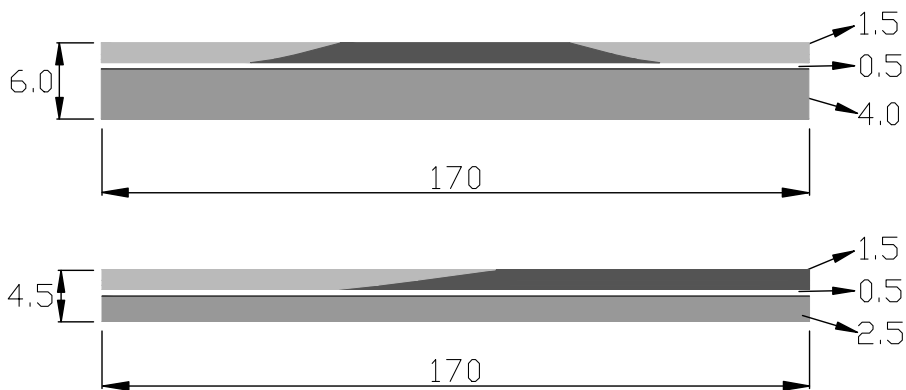

Lace Top

lamination

sexual healing

LACE TOP

Lamination

Product code	
Front	Temple
MUS2-0294	MUS2-S0294
MUS2-0295	MUS2-S0295
MUS2-0296	MUS2-S0296
MUS2-0297	MUS2-S0297
MUS2-0298	MUS2-S0298
MUS2-0299	MUS2-S0299
MUS2-0300	MUS2-S0300

	Standard sizes	Tolerance
6.0	170*700mm	6.0 - 6.2mm 167 - 172mm 690 - 702mm
4.5	170*700mm	4.5 - 4.7mm 167 - 172mm 690 - 702mm

MUS2-0294

MUS2-0295

MUS2-0296

MUS2-0297

MUS2-0298

MUS2-0299

MUS2-0300